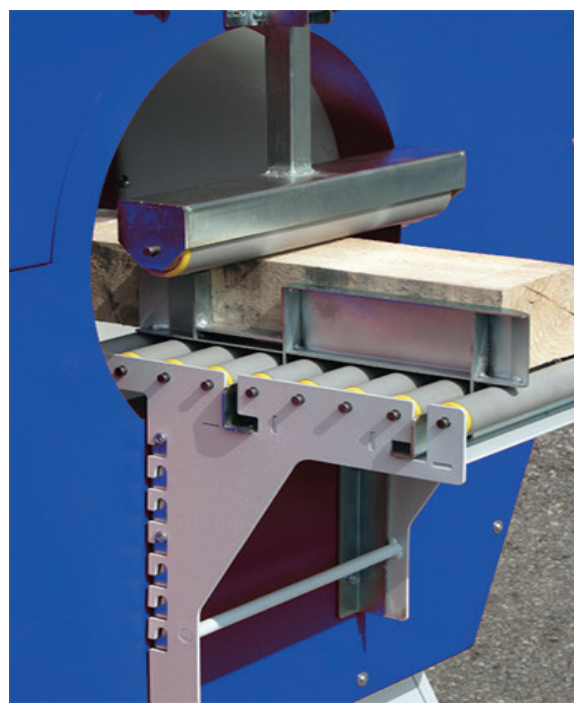

CSO 1000

HORISONTAL STRÄCKFILMSMASKIN

CYKLOP[®]
GLOBAL PACKAGING SOLUTIONS

STRAPPING
WRAPPING
CODING
TAPING

Horisontal sträckfilmsmaskin för långa produkter.

CSO 1000 sträckfilmare är en halvautomatisk horisontell sträckfilmsmaskin för förpackning och / eller paketering (främst långa) produkter med filmomslag. Lasten förpackas säkert och skyddande så att den inte längre kan röra sig inom förpackningen. Produkterna flyttas manuellt.

Fördelar:

- Ringdiameter Ø 1000 mm
- Filmhållare med mekaniskt bromssystem
- Filmbredd 125-250 mm
- Frekvensregulator för att reglera lindningshastigheten
- Hastighet: upp till 90 varv per minut
- Start & stop via fotpedal

Tillval

- Extra filmvagn
- Automatisk kläm- och skärfunktion
- In- och utgående rulltransportörer
- Sidostyrningar, manuellt justerbara
- Mekanisk tryckvals, manuellt justerbar
- Filmsvetsningsenhet

> [Klicka här för en film på CSO 1000](#) <

Tekniskspecifikation

Ring diameter	Ø 1000 mm
Film bredd	125 mm
Kärndiameter film	76 mm
hastighet	Upptill 50 / rotationer per minut
Driv	Bälte
Strömförsörjning	230 V, 50 Hz, 1 fas
Kontrol	Start & Stopp fotpedal